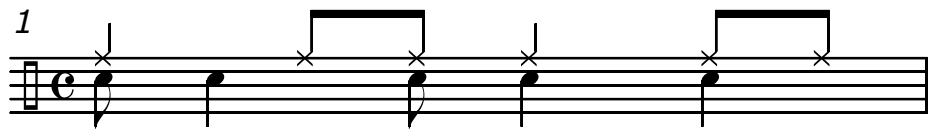

Spielvarianten für Swing (Syncopation)

Basic Melodie

Melodie mit Tom (8tel) und Snare (4tel)

Melodie mit Snare (8tel) und Tom (4tel)

Melodie mit Snare und Toms verteilt (SD, T1, T2, T3)

Melodie mit Snare (4tel) und Bass Drum (8tel)

Melodie mit Snare (8tel) und Bass Drum (4tel)

Melodie mit Snare und Toms (4tel) und Bass Drum (8tel)

Melodie mit Snare gespielt, mit 3olen in der Bass Drum ergänzt

Melodie in der Bass Drum gespielt, mit 3olen auf der Snare ergänzt