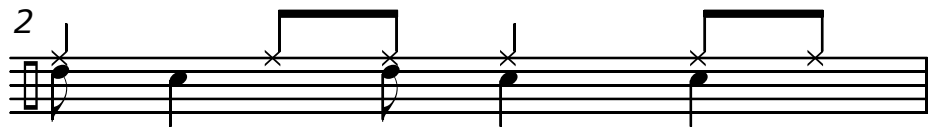

Spielvarianten für Swing (Syncopation)

Basic Melodie

Melodie mit Tom (8tel) und Snare (4tel)

Melodie mit Snare (8tel) und Tom (4tel)

Melodie mit Snare und Toms verteilt (SD, T1, T2, T3)

Melodie mit Snare (4tel) und Bass Drum (8tel)

Melodie mit Snare (8tel) und Bass Drum (4tel)

Melodie mit Snare und Toms (4tel) und Bass Drum (8tel)

Melodie mit Snare gespielt, mit 3olen in der Bass Drum ergänzt

Melodie in der Bass Drum gespielt, mit 3olen auf der Snare ergänzt