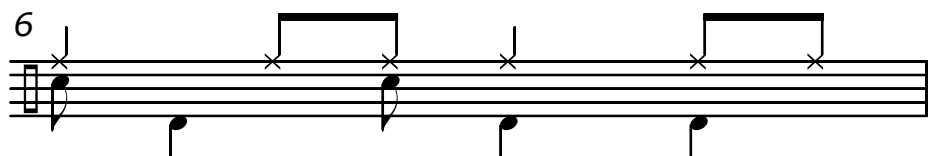

Spielvarianten für Swing (Syncopation)

Basic Melodie

Melodie mit Tom (8tel) und Snare (4tel)

Melodie mit Snare (8tel) und Tom (4tel)

Melodie mit Snare und Toms verteilt (SD, T1, T2, T3)

Melodie mit Snare (4tel) und Bass Drum (8tel)

Melodie mit Snare (8tel) und Bass Drum (4tel)

Melodie mit Snare und Toms (4tel) und Bass Drum (8tel)

Melodie mit Snare gespielt, mit 3olen in der Bass Drum ergänzt

Melodie in der Bass Drum gespielt, mit 3olen auf der Snare ergänzt