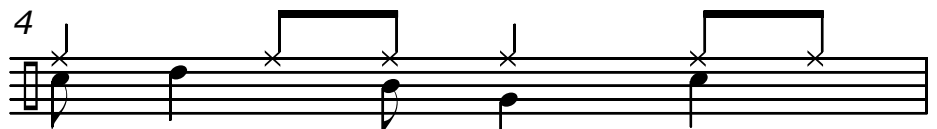

Spielvarianten für Swing (Syncopation)

Basic Melodie

Melodie mit Tom (8tel) und Snare (4tel)

Melodie mit Snare (8tel) und Tom (4tel)

Melodie mit Snare und Toms verteilt (SD, T1, T2, T3)

Melodie mit Snare (4tel) und Bass Drum (8tel)

Melodie mit Snare (8tel) und Bass Drum (4tel)

Melodie mit Snare und Toms (4tel) und Bass Drum (8tel)

Melodie mit Snare gespielt, mit 3olen in der Bass Drum ergänzt

Melodie in der Bass Drum gespielt, mit 3olen auf der Snare ergänzt