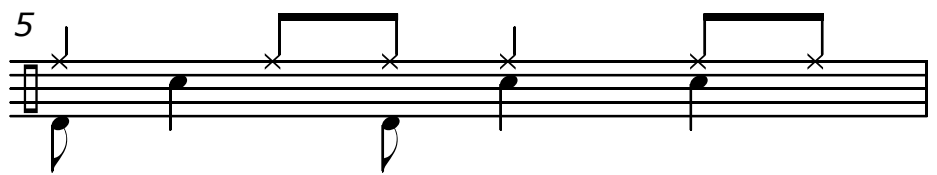

Spielvarianten für Swing (Syncopation)

Basic Melodie

Melodie mit Tom (8tel) und Snare (4tel)

Melodie mit Snare (8tel) und Tom (4tel)

Melodie mit Snare und Toms verteilt (SD, T1, T2, T3)

Melodie mit Snare (4tel) und Bass Drum (8tel)

Melodie mit Snare (8tel) und Bass Drum (4tel)

Melodie mit Snare und Toms (4tel) und Bass Drum (8tel)

Melodie mit Snare gespielt, mit 3olen in der Bass Drum ergänzt

Melodie in der Bass Drum gespielt, mit 3olen auf der Snare ergänzt