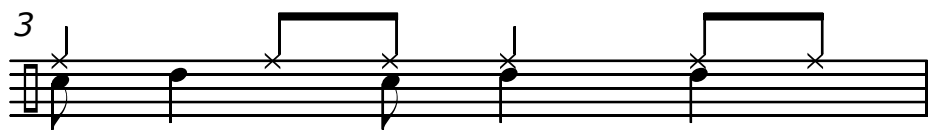

Spielvarianten für Swing (Syncopation)

Basic Melodie

Melodie mit Tom (8tel) und Snare (4tel)

Melodie mit Snare (8tel) und Tom (4tel)

Melodie mit Snare und Toms verteilt (SD, T1, T2, T3)

Melodie mit Snare (4tel) und Bass Drum (8tel)

Melodie mit Snare (8tel) und Bass Drum (4tel)

Melodie mit Snare und Toms (4tel) und Bass Drum (8tel)

Melodie mit Snare gespielt, mit 3olen in der Bass Drum ergänzt

Melodie in der Bass Drum gespielt, mit 3olen auf der Snare ergänzt