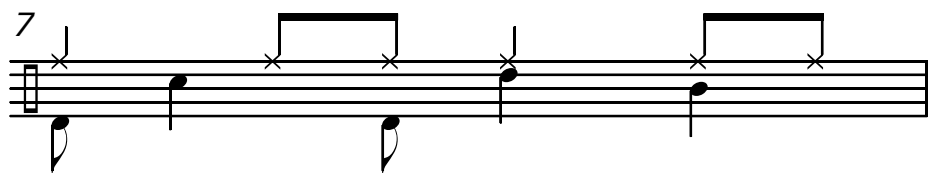

Spielvarianten für Swing (Syncopation)

Basic Melodie

Melodie mit Tom (8tel) und Snare (4tel)

Melodie mit Snare (8tel) und Tom (4tel)

Melodie mit Snare und Toms verteilt (SD, T1, T2, T3)

Melodie mit Snare (4tel) und Bass Drum (8tel)

Melodie mit Snare (8tel) und Bass Drum (4tel)

Melodie mit Snare und Toms (4tel) und Bass Drum (8tel)

Melodie mit Snare gespielt, mit 3olen in der Bass Drum ergänzt

Melodie in der Bass Drum gespielt, mit 3olen auf der Snare ergänzt